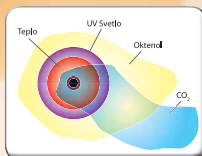

AMPLECTA

Lapač komárov AMT- 64

AMPLECTA - elektrický lapač na komáre s návnadou je dizajnovo zaujímavý, v odolnom púzdre, ktorý sa používa vo voľnej prírode na ničenie komárov a iného dotieravého lietajúceho hmyzu a má pokrytie až do 1000 m².

Zdroj: Elektrina 220V alebo 12V.

Pokrytie až do
1000 m²